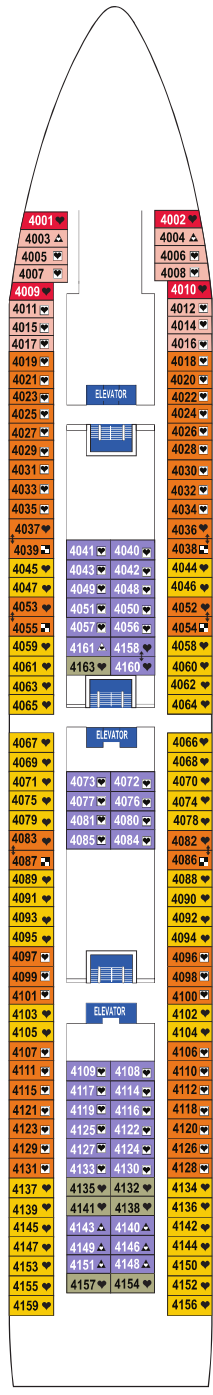

Cubiertas Horizon

4 CUBIERTA

- PT Penthouse Suite con Terraza
- JS Junior Suite
- FC Familiar Exterior Superior Plus
- FE Familiar Exterior Superior
- G Exterior Superior (v.o)
- FI Familiar Interior Sup.
- L Interior
- GS Gran Suite
- FA Familiar Exterior Lujo con Terraza
- FD Familiar Exterior Superior
- E Exterior Superior
- FH Familiar Exterior
- I Interior Superior
- JT Junior Suite con Terraza
- A Exterior Lujo con Terraza
- D Exterior Superior
- FG Familiar Exterior Superior (v.o)
- H Exterior
- FL Familiar Interior