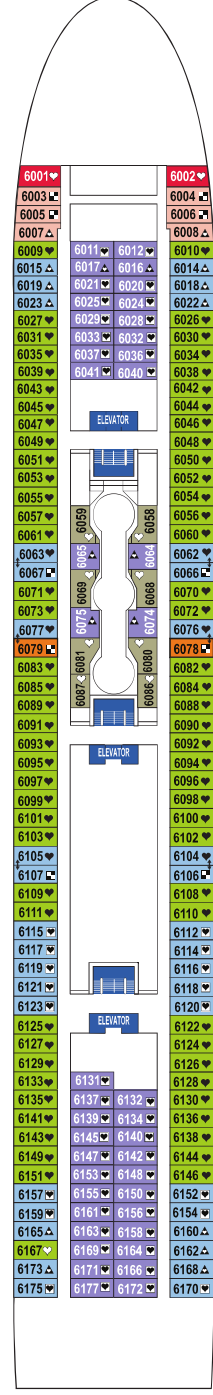

Cubiertas Horizon

6 CUBIERTA

- PT Penthouse Suite con Terraza
- JS Junior Suite
- FC Familiar Exterior Superior Plus
- FE Familiar Exterior Superior
- G Exterior Superior (v.o)
- FI Familiar Interior Sup.
- L Interior
- GS Gran Suite
- FA Familiar Exterior Lujo con Terraza
- FD Familiar Exterior Superior
- E Exterior Superior
- FH Familiar Exterior
- I Interior Superior
- JT Junior Suite con Terraza
- A Exterior Lujo con Terraza
- D Exterior Superior
- FG Familiar Exterior Superior (v.o)
- H Exterior
- FL Familiar Interior