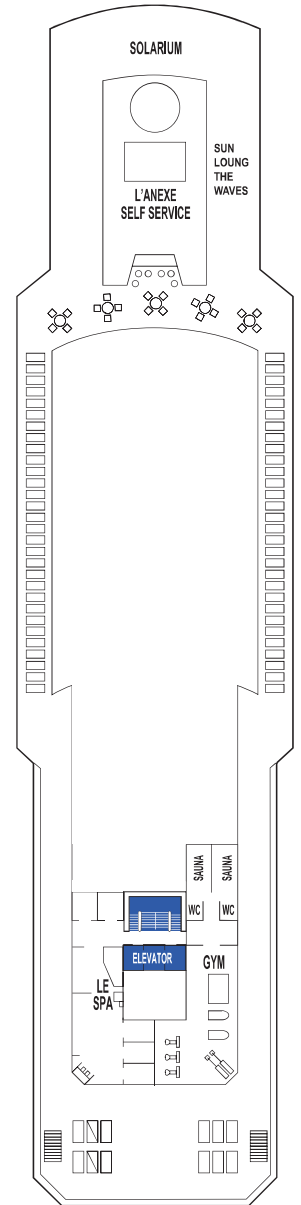

12 CUBIERTA

Cama de matrimonio (convertible en dos).

Dos camas bajas no convertibles en cama de matrimonio. Ocupación máxima 3 personas con cama alta.

Cama de matrimonio.

Discapacitados.

Cabinas comunicadas.