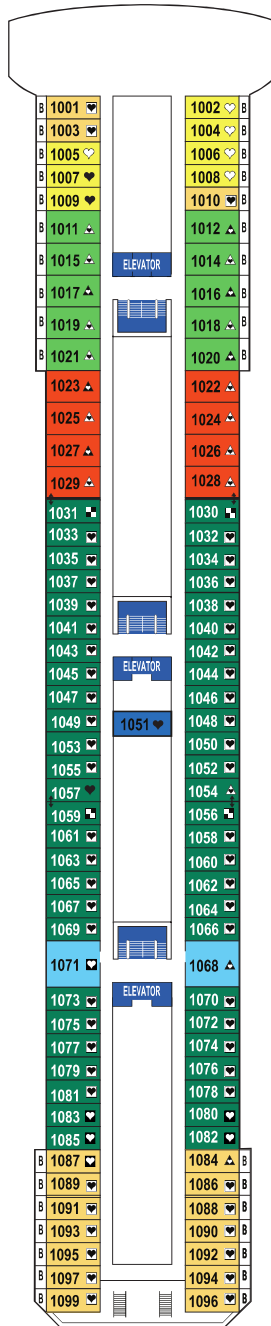

10 CUBIERTA