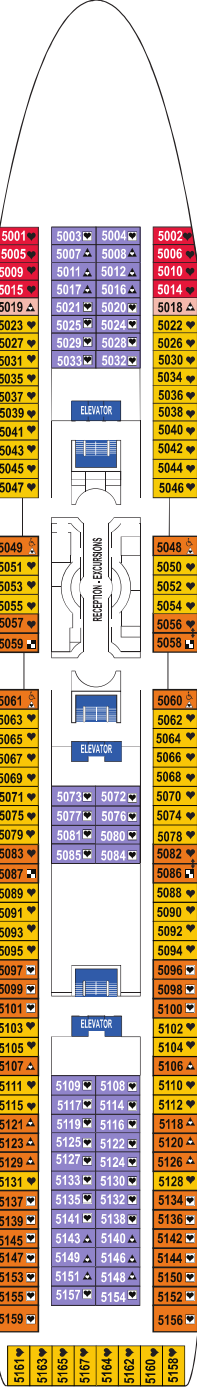

Cubiertas Horizon

5 CUBIERTA

- PT Penthouse Suite con Terraza
- JS Junior Suite
- FC Familiar Exterior Superior Plus
- FE Familiar Exterior Superior
- G Exterior Superior (v.o)
- FI Familiar Interior Sup.
- L Interior
- GS Gran Suite
- FA Familiar Exterior Lujo con Terraza
- FD Familiar Exterior Superior
- E Exterior Superior
- FH Familiar Exterior
- I Interior Superior
- JT Junior Suite con Terraza
- A Exterior Lujo con Terraza
- D Exterior Superior
- FG Familiar Exterior Superior (v.o)
- H Exterior
- FL Familiar Interior