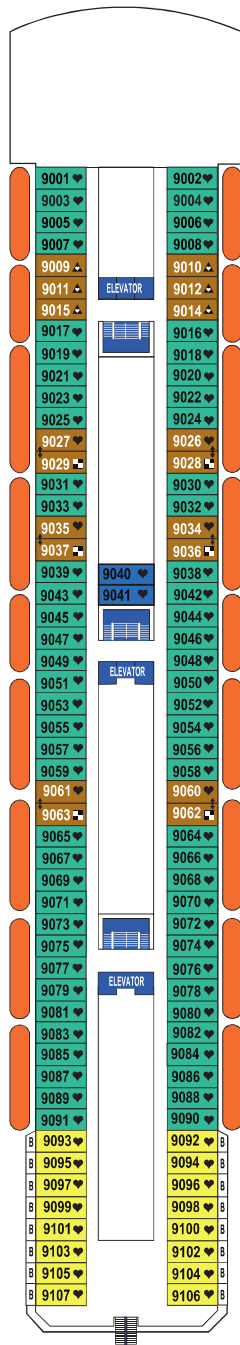

8 CUBIERTA

9 CUBIERTA

10 CUBIERTA

11 CUBIERTA

12 CUBIERTA

Cama de matrimonio (convertible en dos).

Dos camas bajas no convertibles en cama de matrimonio. Ocupación máxima 3 personas con cama alta.

Cama de matrimonio.

Discapacitados.

Cabinas comunicadas.