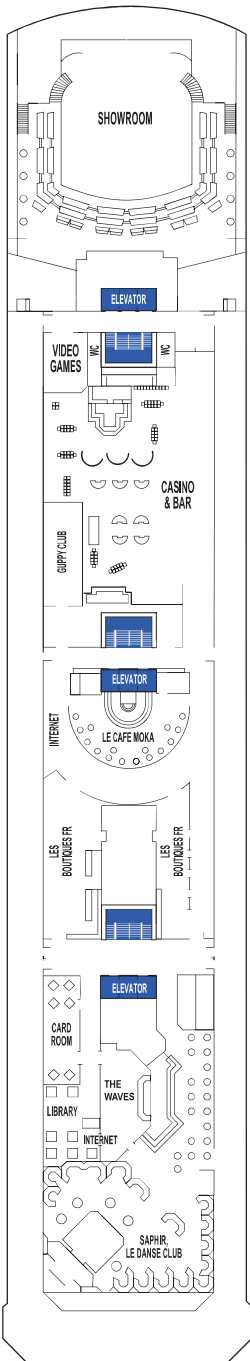

8 CUBIERTA

9 CUBIERTA

10 CUBIERTA

11 CUBIERTA

12 CUBIERTA

Cama de matrimonio (convertible en dos).

Dos camas bajas no convertibles en cama de matrimonio. Ocupación máxima 3 personas con cama alta.

Cama de matrimonio.

Discapacitados.

Cabinas comunicadas.