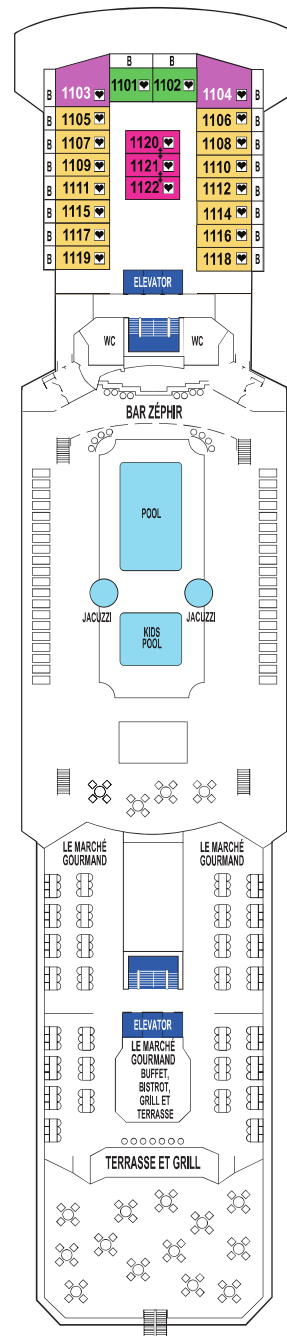

11 CUBIERTA