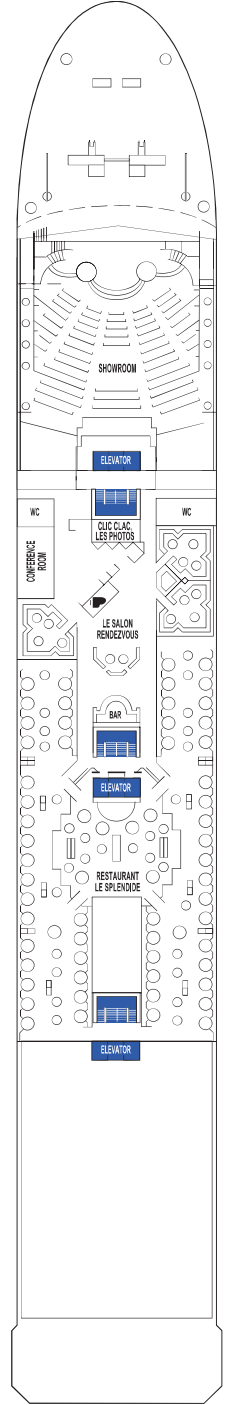

7 CUBIERTA

- PT Penthouse Suite con Terraza
- JS Junior Suite
- FC Familiar Exterior Superior Plus
- FE Familiar Exterior Superior
- G Exterior Superior (v.o)
- FI Familiar Interior Sup.
- L Interior
- GS Gran Suite
- FA Familiar Exterior Lujo con Terraza
- FD Familiar Exterior Superior
- E Exterior Superior
- FH Familiar Exterior
- I Interior Superior
- JT Junior Suite con Terraza
- A Exterior Lujo con Terraza
- D Exterior Superior
- FG Familiar Exterior Superior (v.o)
- H Exterior
- FL Familiar Interior