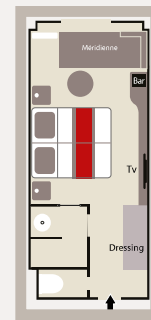

92 cabines Prestige
(18,5 m² + 4 m²
balcon privé, douche ou
baignoire selon les cabines)
92 Prestige staterooms
(200 sq.ft. + 43 sq.ft.
private balcony, shower or
bathtub according to the
staterooms)

8 cabines Supérieures
(21 m²)
8 Superior staterooms
(226 sq.ft.)

Prestations

- Climatisation individuelle par cabine
- Lit double ou 2 lits simples selon cabines, possibilité de cabines communicantes (Accueil enfants)
- Minibar
- Écran plat, chaînes de TV via satellite
- Station Ipod™
- Bureau avec papier à lettre
- Coffre-fort électronique
- Sélection de produits de bain de marque française
- Coiffeuse et sèche-cheveux
- Peignoirs de bain
- Ligne téléphonique directe par satellite
- Installation 110/220 volts
- Room service 24h/24h
- WiFi
- Balcon

Amenities

- Individually-controlled air-conditioning
- Cabin layout: king-size bed, or twin beds, communicating cabins available (children welcome)
- Minibar
- Flat screen satellite TV
- IPod™ players
- Desk with stationery
- Electronic safe
- French bath products
- Dressing table and hairdryer
- Bath robes
- Satellite direct line telephone
- 110/220 volts
- 24hr room service
- WiFi
- Balcony