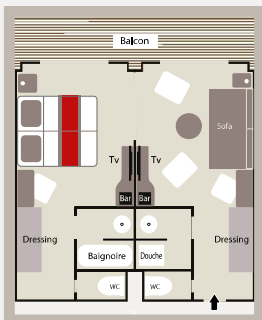

20 suites Prestige
(37 m² + 8 m²
balcon privé)
20 Prestige suites
(398 sq.ft. + 86 sq.ft.
private balcony)