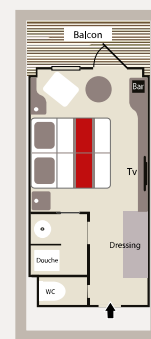

3 suites Deluxe
(27 m² + 5 m²
balcon privé)
3 Deluxe suites
(290 sq.ft. + 54 sq.ft.
private balcony)

92 cabines Prestige
(18,5 m² + 4 m²
balcon privé, douche ou
baignoire selon les cabines)
92 Prestige staterooms
(200 sq.ft. + 43 sq.ft.
private balcony, shower or
bathtub according to the
staterooms)

8 cabines Supérieures
(21 m²)
8 Superior staterooms
(226 sq.ft.)

28 cabines Deluxe
(18,5 m² + 4 m²
balcon privé)
28 Deluxe staterooms
(200 sq.ft. + 43 sq.ft.
private balcony)