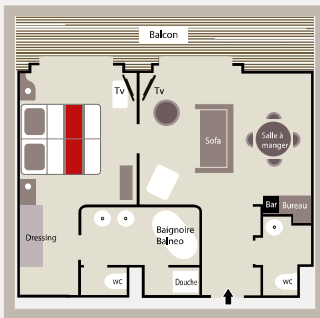

## Cabines

Raffinement et flexibilité des suites et cabines, conçues et décorées par Jean-Philippe Nuel, designer français.

- Flexibilité de la configuration, la capacité du Boréal peut passer de 112 à 132 suites et cabines.
- Configuration en capacité maximale d'accueil : 4 suites et 128 cabines.
- Configuration avec nombre maximum de suites : 24 suites et 88 cabines.
- Magnifique panorama sur la mer : 124 cabines et suites avec balcon

## Accommodation

Elegance and flexibility of the suites and staterooms, decorated by French interior designer Jean-Philippe Nuel.

- Flexible capacity: from 112 to 132 suites & staterooms.
- Maximum configuration: 4 suites & 128 staterooms.
- Maximum number of suites configuration: 24 suites & 88 staterooms.
- Magnificent ocean views: 124 staterooms and suites with balcony