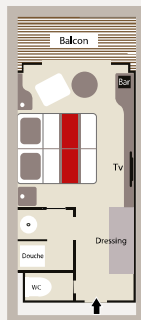

92 cabines Prestige
(18,5 m² + 4 m²
balcon privé, douche ou
baignoire selon les cabines)
92 Prestige staterooms
(200 sq.ft. + 43 sq.ft.
private balcony, shower or
bathtub according to the
staterooms)