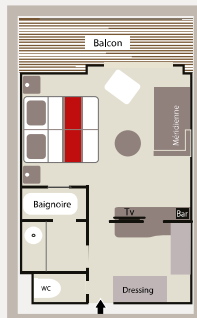

Suite de l'Armateur
(45 m² + 9 m²
balcon privé)
Owner's Suite
(484 sq.ft. + 97 sq.ft.
private balcony)

3 suites Deluxe
(27 m² + 5 m²
balcon privé)
3 Deluxe suites
(290 sq.ft. + 54 sq.ft.
private balcony)