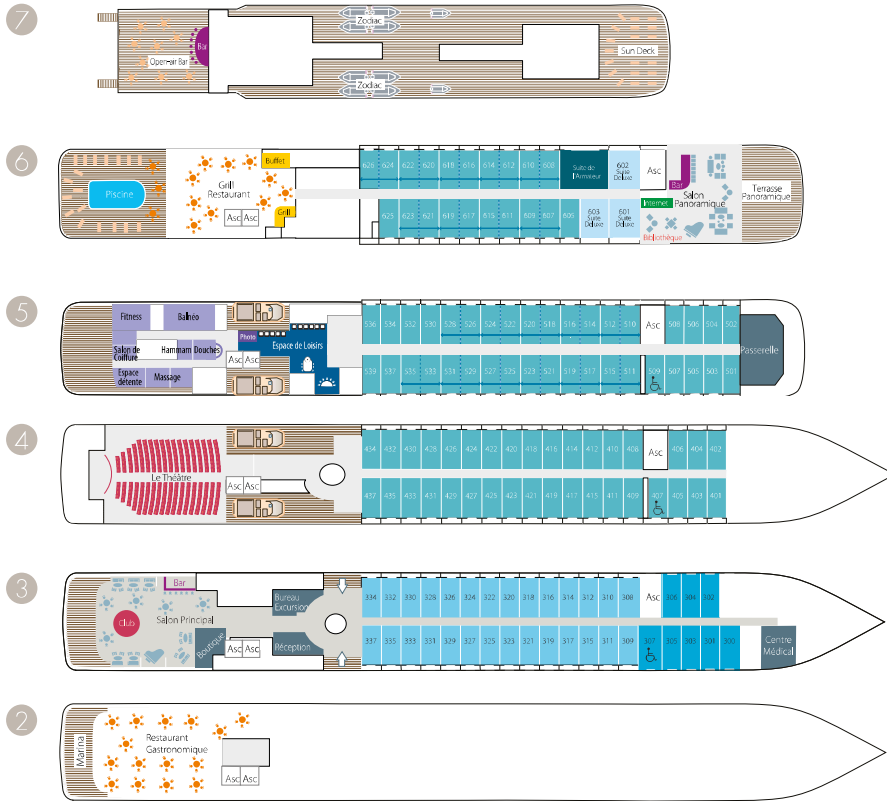

Plan des Ponts

Deck plan

- 7 Bar Extérieur - Pont Soleil
- 6 Suite de l'Armateur - 3 suites Deluxe avec balcon privé - 20 cabines Prestige avec balcon privé (dont 18 cabines Prestige convertibles en 9 suites Prestige) - Piscine - Restaurant Grill - Espace Internet - Bibliothèque - Salon panoramique - Terrasse panoramique
- 5 37 cabines Prestige avec balcon privé (dont 22 cabines Prestige convertibles en 11 suites Prestige) - Fitness - Espace beauté Sothys™: Balnéo, Hammam, 2 cabines de Massage, Coiffure, Espace détente - Espace de loisirs - Espace image & photographie - Passerelle
- 4 35 cabines Prestige avec balcon privé - Théâtre
- 3 28 cabines Deluxe avec balcon privé - 8 cabines Supérieures - Salon Principal - Boutique - Réception - Bureau des excursions - Centre médical
- 2 Restaurant Gastronomique - Marina

- Longueur . . . . . 142 m
- Largeur . . . . . 18 m
- Tirant d'eau . . . . . 4,7 m
- Vitesse moyenne de croisière . . . . . 14 noeuds
- Classe glace . . . . . 1 C
- Classification . . . . . Bureau Veritas
- Pavillon . . . . . Français
- Nombre de ponts passagers 6
- Nombre de passagers (en cabine double) . . . jusqu'à 264 passagers
- Membres d'équipage 140
- Flotte de Zodiacs® d'expédition . . . . . (Mark V HD)
- Jauge brute . . . . . 10 944 UMS
- Moteurs électriques . . . . . 2 x 2300 KW
- Puissance électrique installée . . . . . 6 400 KW
- Construction . . . . . Fincantieri-Ancône-Italie

- Length . . . . . 466 ft
- Beam . . . . . 59 ft
- Draft . . . . . 15.3 ft
- Cruising speed . . . . . 14 knots
- Ice class . . . . . 1 C
- Classification . . . . . Bureau Veritas
- Flag . . . . . French
- Guest decks 6
- Guest capacity (double occupancy) . . . . . up to 264 PAX
- Normal crew size 140
- Fleet of expedition Zodiac® . . . . . (Mark V HD)
- Gross tonnage . . . . . 10 944 UMS
- Electric motors . . . . . 2 x 2300 KW
- Installed power . . . . . 6 400 KW
- Construction . . . . . Fincantieri-Ancône-Italy

- 7 Open-air Bar - Sun Deck
- 6 Owner's Suite - 3 Deluxe suites with private balcony - 20 Prestige staterooms with private balcony (with 18 Prestige staterooms convertible into 9 Prestige suites) - Pool - Grill Restaurant - Internet Station - Library - Panoramic Lounge - Panoramic Terrace
- 5 37 Prestige staterooms with private balcony (with 22 Prestige staterooms convertible into 11 Prestige suites) - Fitness - Sothys™ Beauty Corner: Balnéo, Hammam, 2 Massage Cabins, Relaxation Room, Hairdresser - Leisure Area - Image & Photo Corner - Bridge
- 4 35 Prestige staterooms with private balcony - Theatre
- 3 28 Deluxe staterooms with private balcony - 8 Superior staterooms - Main Lounge - Shop - Reception Desk - Shore Excursions Desk - Medical Centre
- 2 Gastronomic Restaurant - Marina